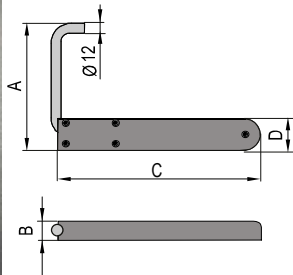

PETTITI GIUSEPPE s.p.a.

ACCESSORI PER PERSIANE

ACCESSORIES FOR BLINDS

ACCESSOIRES POUR VOLET

FERMA PERSIANA

Ferma persiana universale, in ABS, braccio estensibile, con molla in acciaio inox, viti di fissaggio e tappi copriforo.