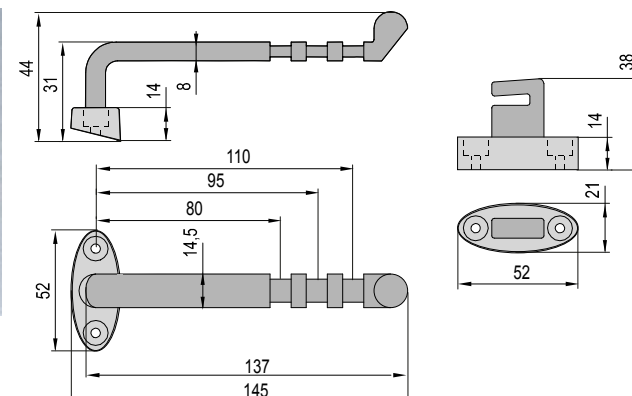

ART.	Confez. Box	Peso Kg Weight
FP60	12	0,177
FP60/Z	12	0,177

SOCCHIUDI PERSIANA IN PLASTICA, AMBIDESTRO

Half-close blind in plastic, ambidextrous.

Entreouvre volet en plastique, ambidestre.

ART.	Confez. Box	Peso Kg Weight
SPP110	12	0,048