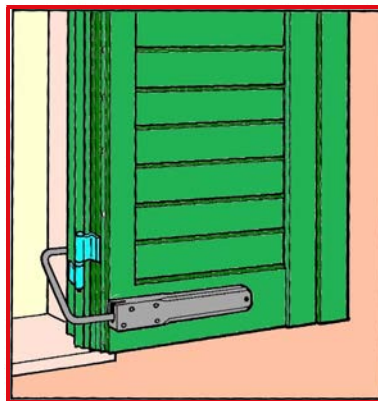

ART.	Confez. Box	Peso Kg Weight
FP14	12	0,425
FP14/V	12	0,425
FP14/B	12	0,425
FP24	12	0,480
FP24/V	12	0,480
FP24/B	12	0,480

Esempio di applicazione del ferma persiana.

Example of fixation of the stop-blind.

Exemple d'application du ferme-persienne.